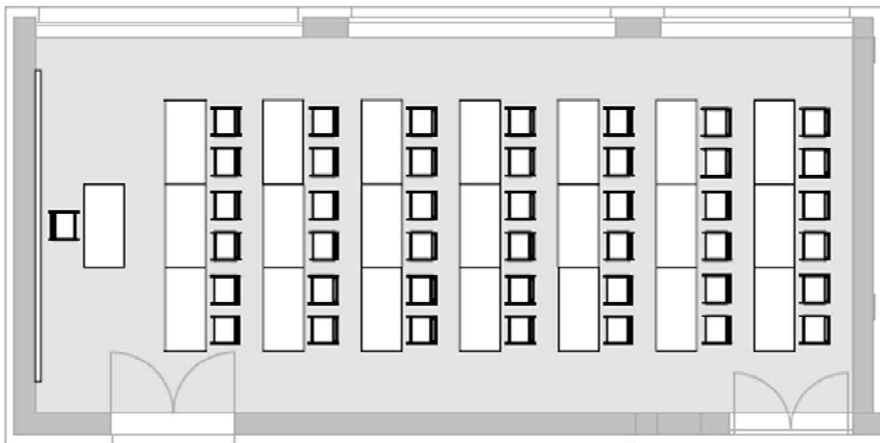

## Raum Ammersee

92qm

### Ihre Bestuhlungsmöglichkeiten

Block (max. 32 Personen)

U-Form (max. 30 Personen)

Parlamentarisch (max. 42 Personen)

Carré (max. 36 Personen)

Theater (max. 74 Personen)