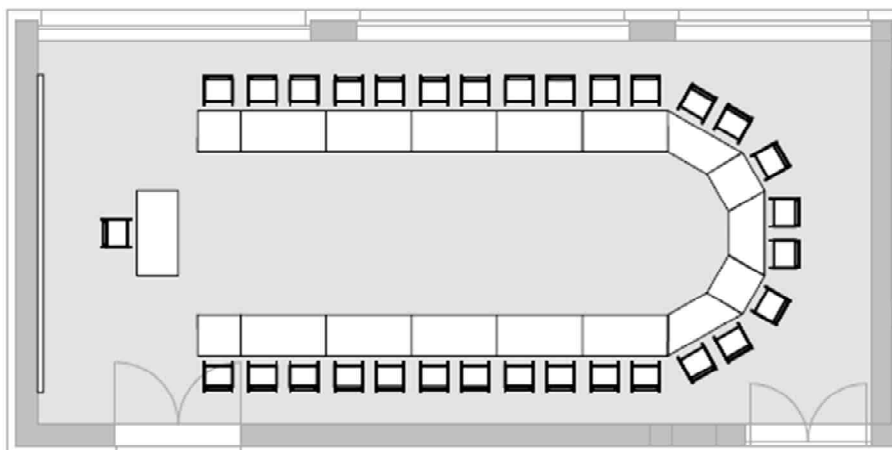

## Raum Ammersee

92qm

### Ihre Bestuhlungsmöglichkeiten

Block (max. 32 Personen)

U-Form (max. 30 Personen)

Parlamentarisch (max. 42 Personen)

Carré (max. 36 Personen)

Theater (max. 74 Personen)