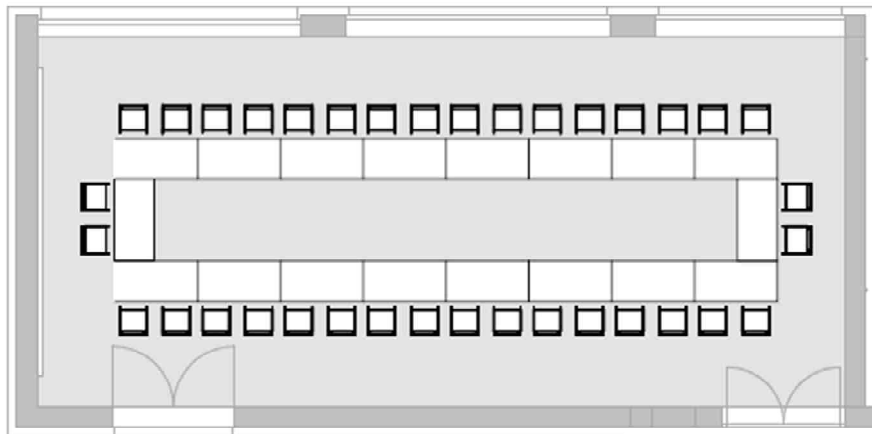

## Raum Ammersee

92qm

### Ihre Bestuhlungsmöglichkeiten

Block (max. 32 Personen)

U-Form (max. 30 Personen)

Parlamentarisch (max. 42 Personen)

Carré (max. 36 Personen)

Theater (max. 74 Personen)