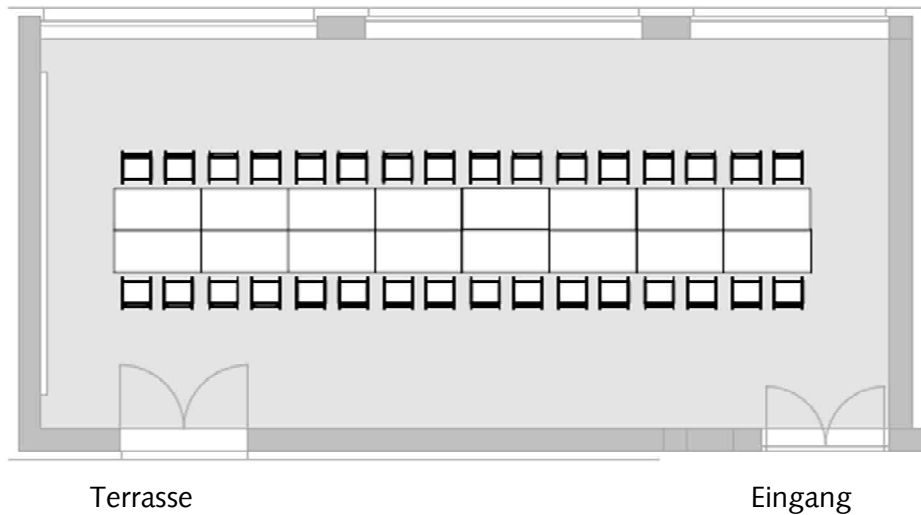

## Raum Ammersee

92qm

### Ihre Bestuhlungsmöglichkeiten

Block (max. 32 Personen)

U-Form (max. 30 Personen)

Parlamentarisch (max. 42 Personen)

Carré (max. 36 Personen)

Theater (max. 74 Personen)