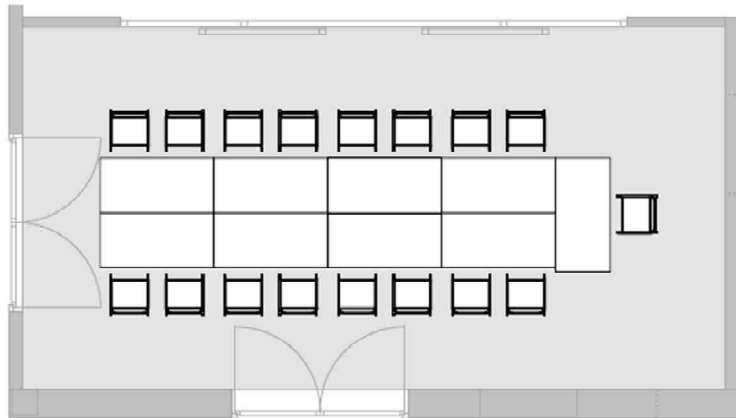

Raum Pilsensee

42qm

Ihre Bestuhlungsmöglichkeiten

Block (max. 18 Personen)

Parlamentarisch (max. 12 Personen)

Theater (max. 27 Personen)