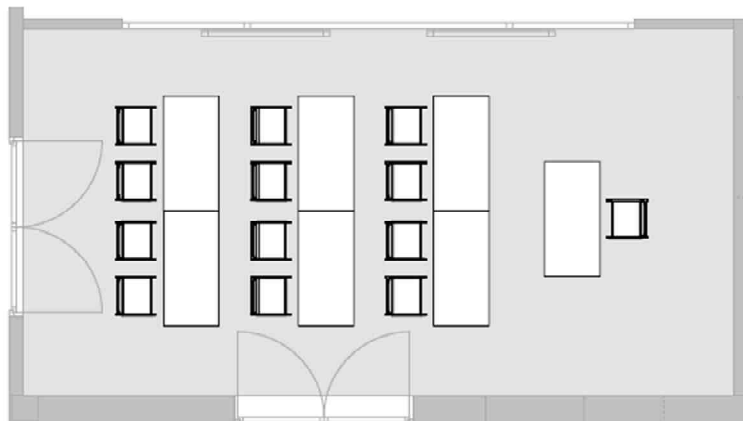

Raum Pilsensee

42qm

Ihre Bestuhlungsmöglichkeiten

Block (max. 18 Personen)

Parlamentarisch (max. 12 Personen)

Theater (max. 27 Personen)