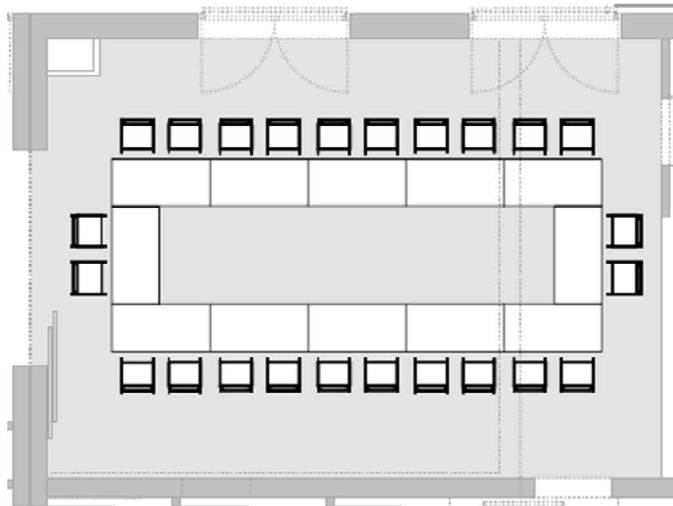

Raum Wörthsee

60qm

Ihre Bestuhlungsmöglichkeiten

Block (max. 18-20 Personen)

U-Form (max. 22 Personen)

Parlamentarisch (max. 28 Personen)

Carré (max. 24 Personen)

Theater (max. 40 Personen)