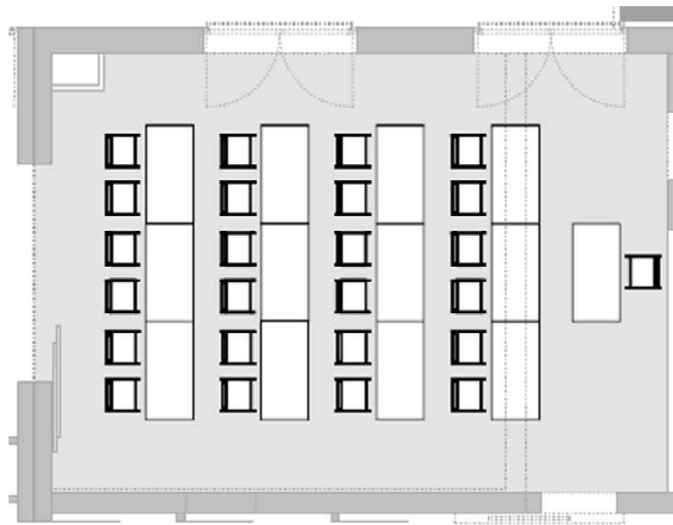

Raum Wörthsee

60qm

Ihre Bestuhlungsmöglichkeiten

Block (max. 18-20 Personen)

U-Form (max. 22 Personen)

Parlamentarisch (max. 28 Personen)

Carré (max. 24 Personen)

Theater (max. 40 Personen)