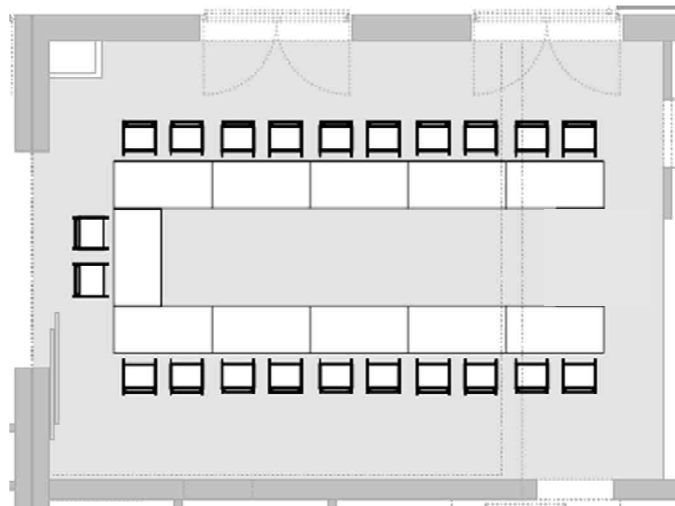

Raum Wörthsee

60qm

Ihre Bestuhlungsmöglichkeiten

Block (max. 18-20 Personen)

U-Form (max. 22 Personen)

Parlamentarisch (max. 28 Personen)

Carré (max. 24 Personen)

Theater (max. 40 Personen)