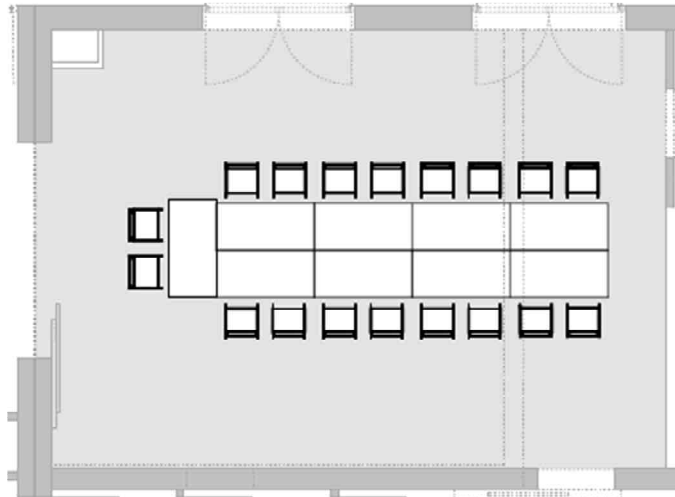

Raum Wörthsee

60qm

Ihre Bestuhlungsmöglichkeiten

Block (max. 18-20 Personen)

U-Form (max. 22 Personen)

Parlamentarisch (max. 28 Personen)

Carré (max. 24 Personen)

Theater (max. 40 Personen)